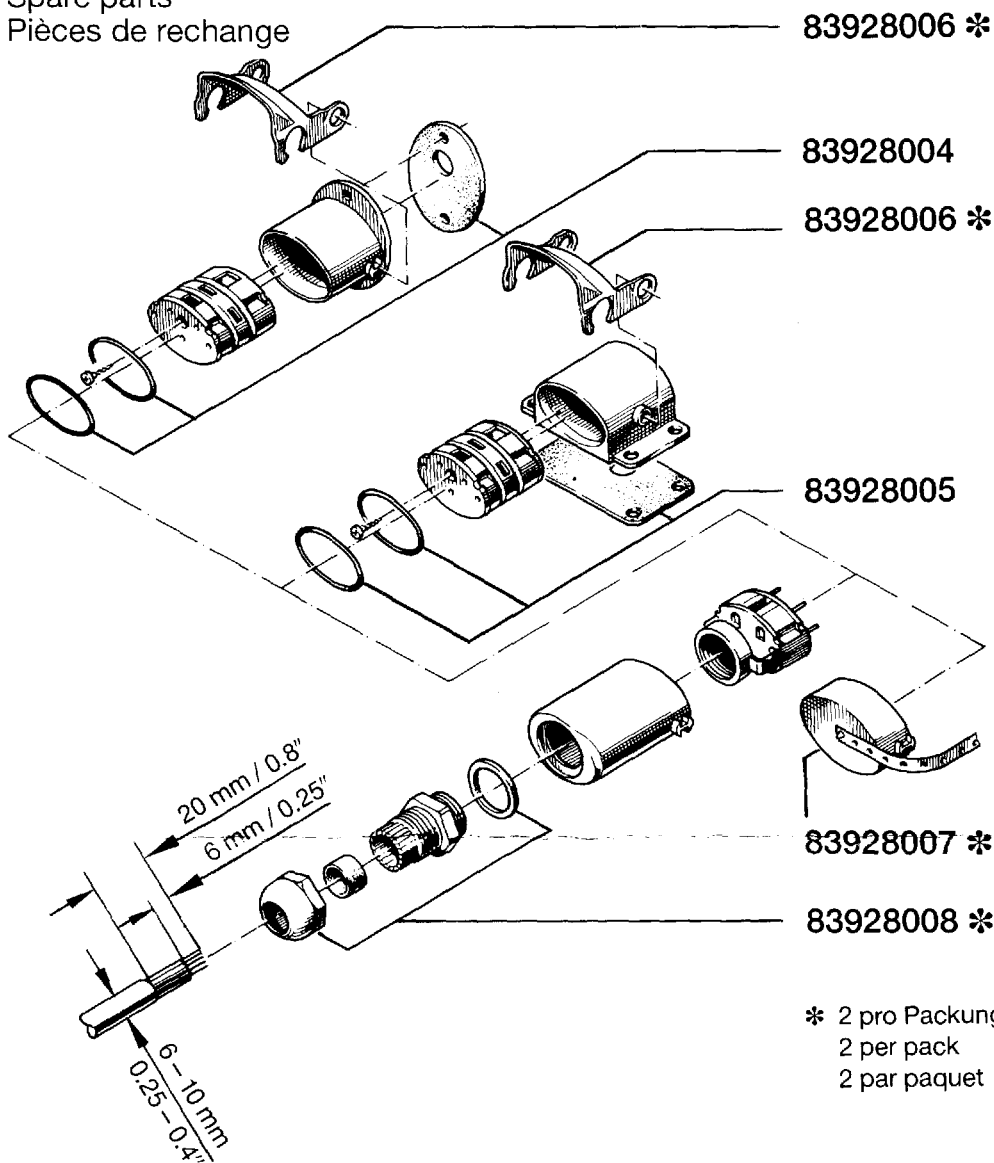

Wasserdichte Steckverbindung Watertight Plug Connection Connexion enfichable étanche

Ersatzteile
Spare parts
Pièces de rechange

aqua signal Aktiengesellschaft
Spezialleuchtenfabrik

Manufacturers of Marine Lighting and Electronics